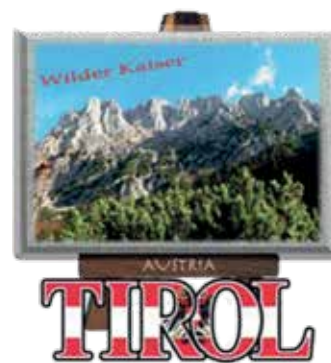

Jochum

SOUVENIR JOCHUM - WERNER JOCHUM

Neuigkeiten

A-6352 ELLMAU 31 - TEL & FAX 05358/4014 - MOBIL 0664/3816211
E-MAIL: info@souvenir-jochum.at UID-Nr. ATU 3210 0008

www.souvenir-jochum.at