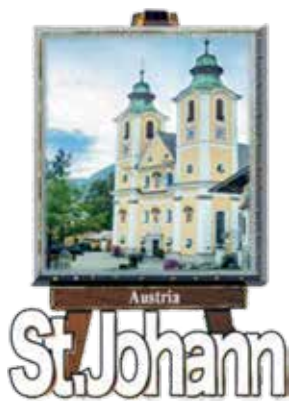

Jochum

SOUVENIR JOCHUM - WERNER JOCHUM

Neuigkeiten

A-6352 ELLMAU 31 - TEL & FAX 05358/4014 - MOBIL 0664/3816211
E-MAIL: info@souvenir-jochum.at UID-Nr. ATU 3210 0008

www.souvenir-jochum.at